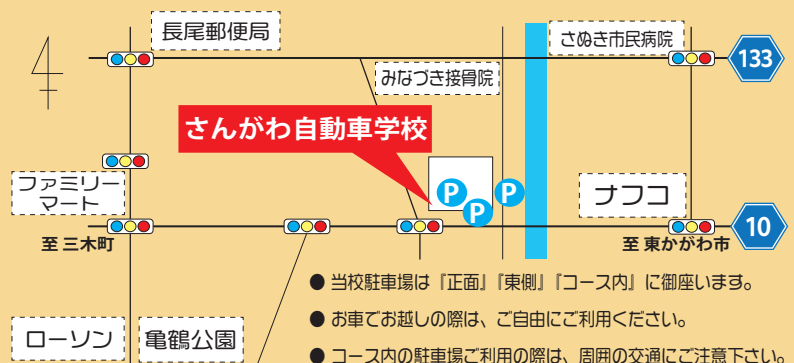

オンライン学科導入により学科教習も楽に！

オンライン学科

POINT.1

自宅で効率よく教習を進めて、最短時間での免許取得が可能です。

➤ 自動車学校へ来校回数が減ります！全学科^{*1}（26時限）の内、21時限が受講可能！

オンライン学科

POINT.2

朝でも夜でも！時間を有効活用できます。

➤ 空いた時間に受講可能！インターネット環境があれば場所を選びません！^{*2}

オンライン学科

POINT.3

この時代だからこそ、「密」を回避できます。

➤ 密になり易い学科教室の利用回数を格段に減らす為、リスク低減に繋がります！^{*3}

AI 技術を活用したオンライン学科教習ツール” GACKER” を使用しています。

入校時に**利用規約書**をお渡ししますので、内容を理解した上でご利用ください。

なお、受講時の態度や受講環境、不正行為などによって受講が**無効になる**場合があります。

*1…普通車免許及び普通自動二輪免許に係る学科教習は26時限ですが、準中型免許に係る学科教習は27時限です。

*2…ネット環境及び、動画再生に適した電子機器、学科教習を受けるに適した場所である必要があります。

*3…感染症の感染を予防するのには効果がありますが、感染しない事を約束できるものではありません。

申し込み条件

- ・普通車・準中型車で入校の方
- ・35歳以下の方
- ・現在免許（原付免許は除く）をお持ちでない方

通常料金

税込**12,100円**

技能検定が不合格になると…

修了検定再受験料 税込**5,500円**

卒業検定再受験料 税込**6,600円**

検定補習教習料 最低1時限 税込**6,600円**

お守りパックなら

無料

先着10名限定
学生様に限り
パック料金**“無料”**

例：卒業検定が不合格になった場合
検定補習料金6600円+再検定料金6600円=13200円

*学科再試験料及び効果測定料金は対象外です。

0円

キャンペーン期間 3月11日～3月31日

3月(2025)						
日	月	火	水	木	金	土
・	・	・	・	・	・	1
2	3	4	5	6	7	8
9	10	11	12	13	14	15
16	17	18	19	20	21	22
23	24	25	26	27	28	29
30	31	・	・	・	・	・

□ …キャンペーン期間の入校日 赤字…休校日 □ …キャンペーン期間外